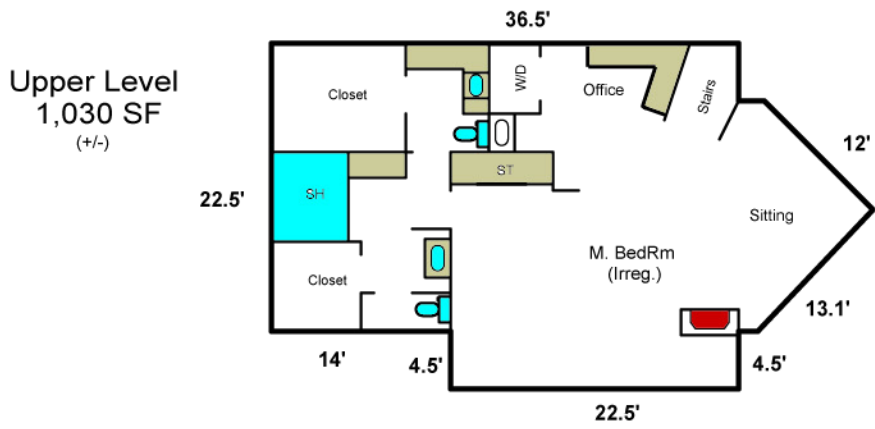

1371 Arena
Pacific Grove

Total Living Area
3,080 SF (+/-)