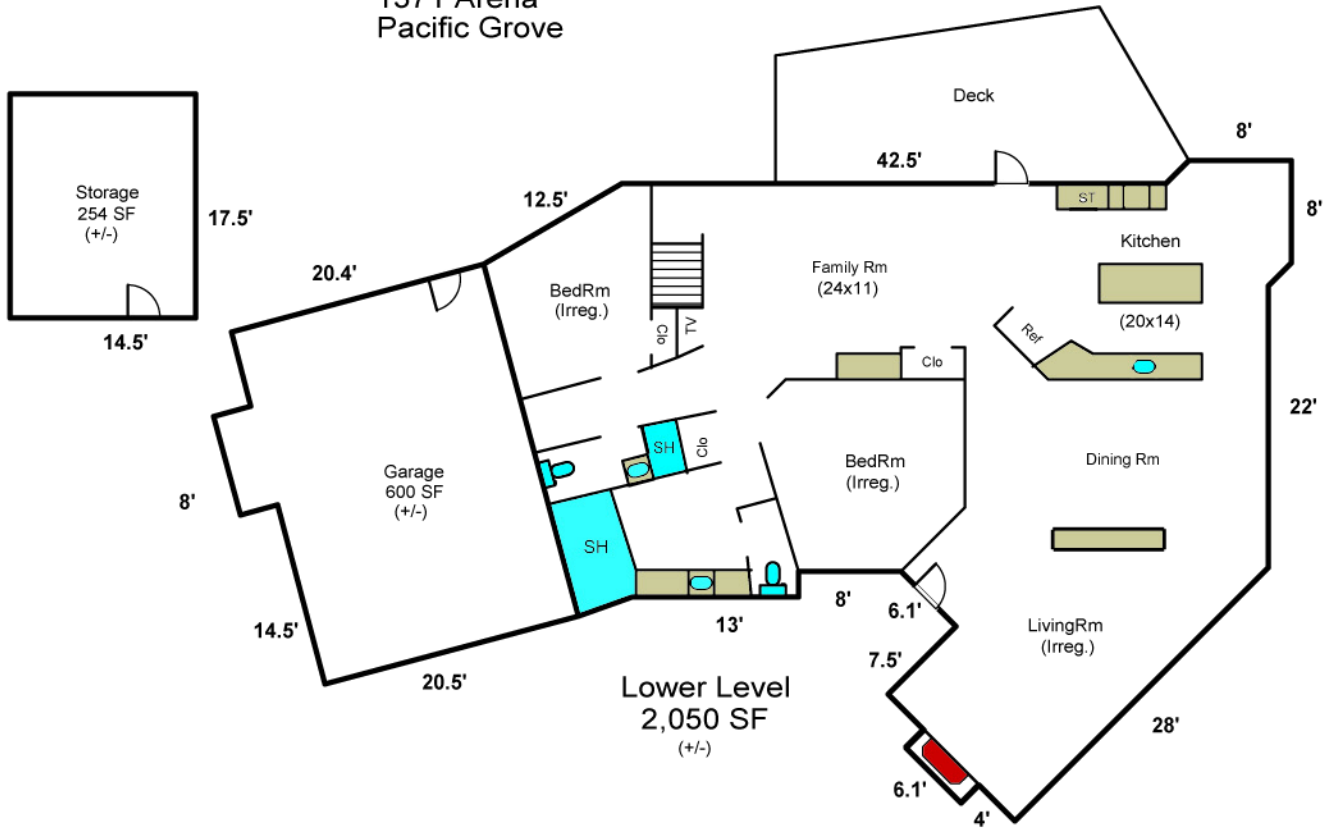

1371 Arena
Pacific Grove

Total Living Area
3,080 SF (+/-)